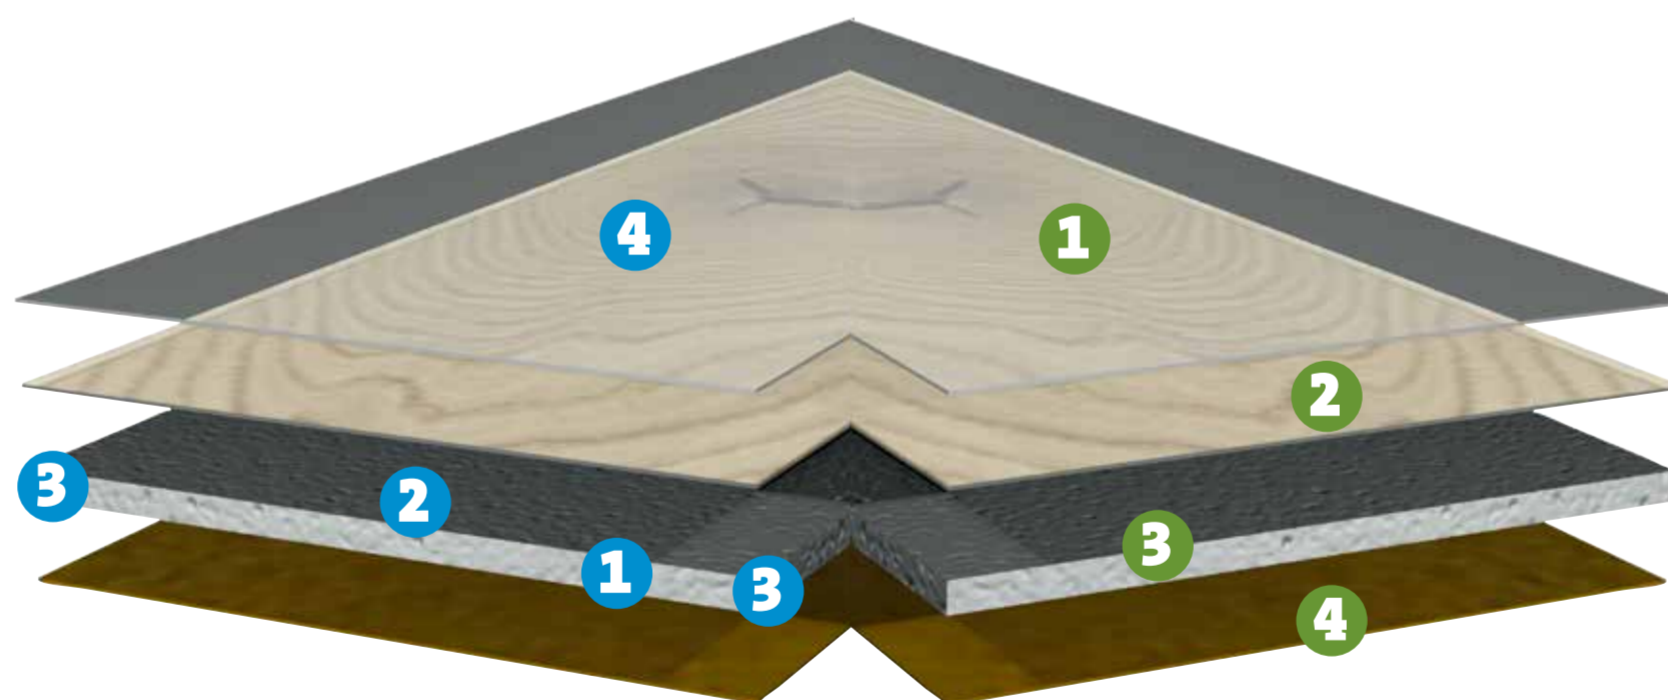

### 1 SmartConnect Pro

- ▶ die einfache, schnelle und sichere Klickverbindung  
*the simple, quick and safe click connection*
- ▶ besondere Form der Profilierung – ein Eindringen von Feuchtigkeit wird maximal verhindert  
*special profile shape – maximum prevention of moisture ingress*

### 2 ExtremeDense

- ▶ extrem verdichtete Holzwerkstoff-Trägerplatte  
*extremely compact wood composite baseboard*
- ▶ ein Eindringen von Feuchtigkeit wird maximal verhindert  
*maximum prevention of moisture ingress*

### 3 AllroundSafe

- ▶ schützt jede Diele durch besondere Schutzbeschichtung an allen Kanten  
*every plank is protected by a special sealing on all edges*
- ▶ ein Eindringen von Feuchtigkeit wird maximal verhindert  
*maximum prevention of moisture ingress*

### 4 LongLifeSurface

- ▶ erhöhte Strapazierfähigkeit und Wasserbeständigkeit durch Korund-Edelharz-Beschichtung  
*increased durability and water resistance with a resin bond corundum coating*
- ▶ ein Eindringen von Feuchtigkeit wird maximal verhindert  
*maximum prevention of moisture ingress*